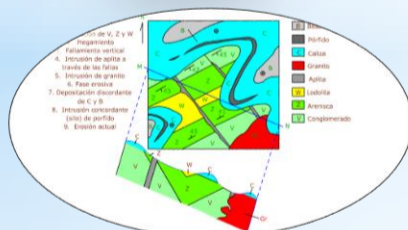

### CONFERENCIAS

Auditorio Danilo Cruz

CONFERENCISTA	CONFERENCIA	Hora
MSc. Gustavo Hincapié J.	Deformación de plasticidad intracristalina a escala microscópica	8:00 - 8:30
MSc. Raul Andrés Trejos T.	Bioestratigrafía en algunos volcanes de lodo en el Caribe Colombiano	8:30 - 9:00
MSc. Edward Osorio	Procedencia de los sedimentos Eoceno-Oligoceno en el Cinturón Plegado de San Jacinto: Implicaciones paleogeográficas para los Andes del Norte y Sur del Caribe	9:00 - 9:30
MSc. Sebastian Echeverri PhD. Cnd. Universidad de Sao Paulo	Análisis multi-técnicas de proveniencia y evolución termal: Aplicaciones a la secuencia Neógena del borde W de la Sierra Nevada de Santa Marta	9:30 - 10:00
Geólogo Alexander Lemus	Reporte de Equinoideos de la Formación San Gil Superior del Albiano, Cretácico Inferior de Colombia	10:00 - 10:30
MSc. Susana Osorio Ocampo PhD. Cnd. Universidad Autónoma de Mexico	Estratigrafía del Cañon el Álamo en Baja California Sur	10:30 - 11:00
PhD. Rogelio Pineda	Contribución de la geología en la gestión del riesgo de desastres como determinante del desarrollo sostenible.	11:00 - 11:30
MSc. Cesar García	Ambiente geotectónico y potencial metalogénico de Colombia Una revisión para exploradores de oro	11:30 - 12:00

### EXHIBICIONES

8:00 am - 12:00 m Hall Central

Fósiles 3D digitales

Modelos topográficos 3D impresos

Modelos analógicos de deformación

Modelos cristalográficos 3D y cristalografía

Enseñanza Virtual de Geología Estructural

Petrografía y metalografía

Topografía con drones